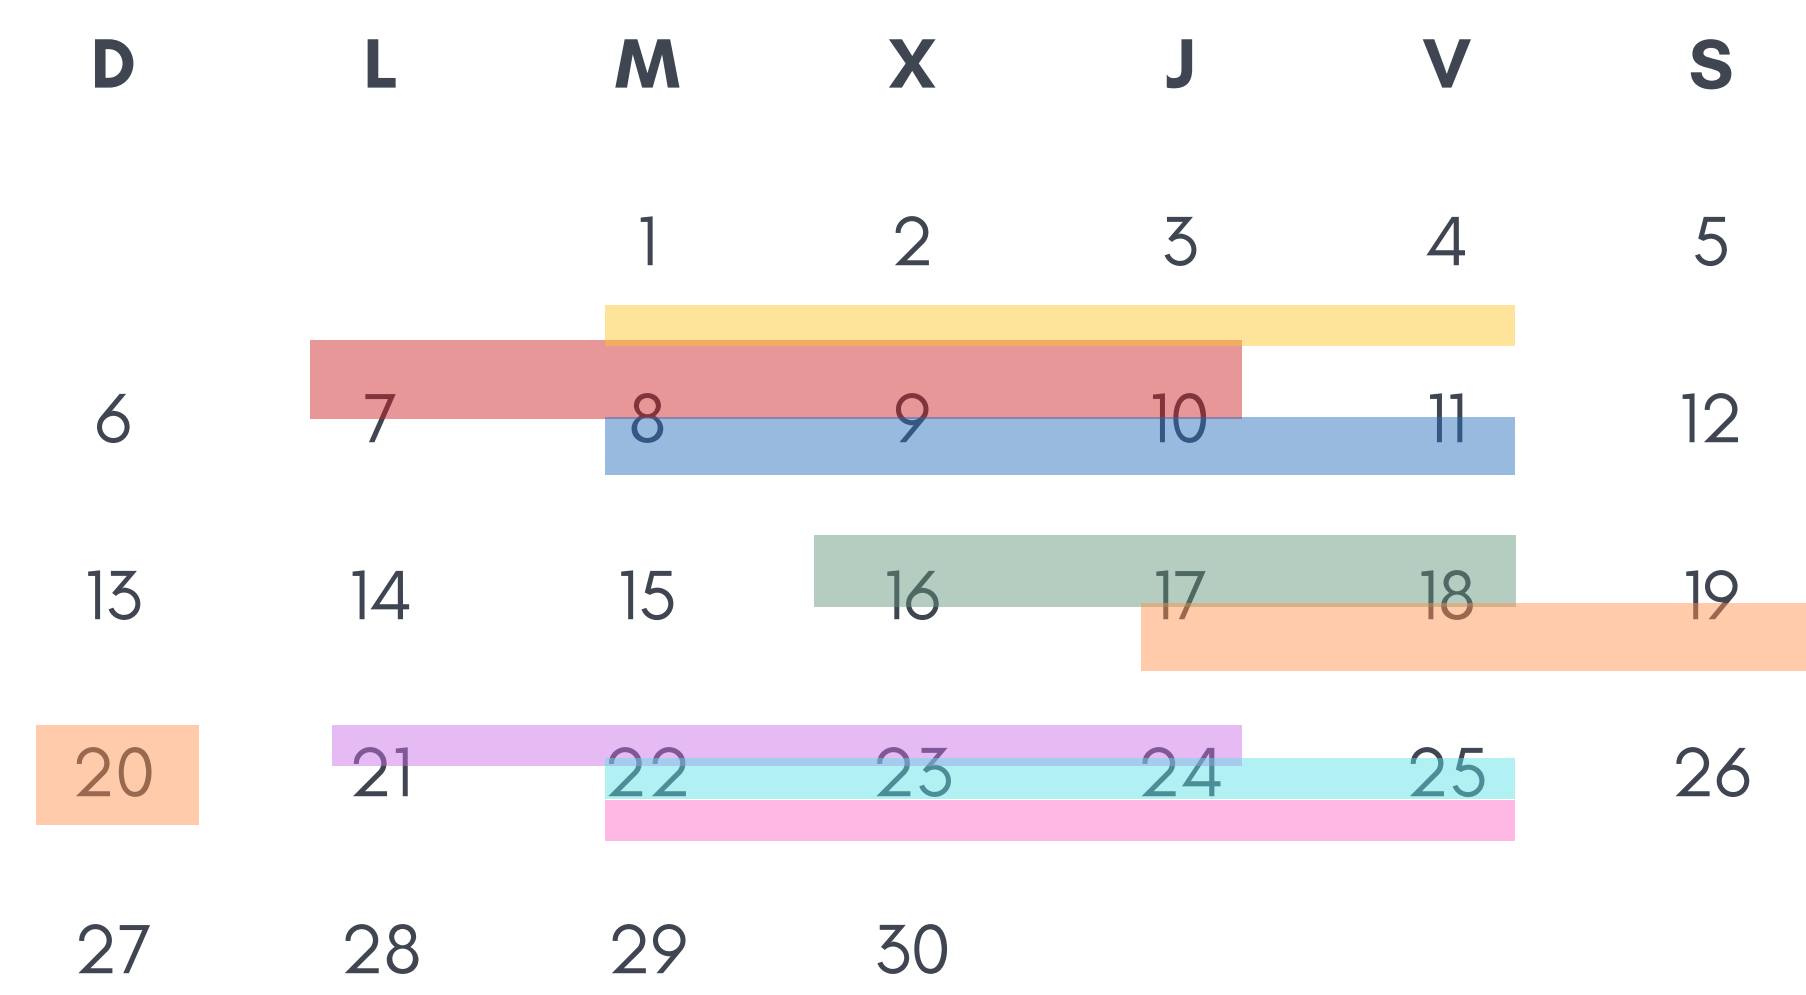

NOTAS

 Xylexpo 2020

JUN 2020

D	L	M	X	J	V	S
	1	2	3	4	5	6
7	8	9	10	11	12	13
14	15	16	17	18	19	20
21	22	23	24	25	26	27
28	29	30				

NOTAS

-  Afriwood East Africa Nairobi
-  Galiforest 2020

JUL 2020

D	L	M	X	J	V	S
			1	2	3	4
5	6	7	8	9	10	11
12	13	14	15	16	17	18
19	20	21	22	23	24	25
26	27	28	29	30	31	

NOTAS

AGO 2020

D	L	M	X	J	V	S
	1	2	3	4	5	6
7	8	9	10	11	12	13
14	15	16	17	18	19	20
21	22	23	24	25	26	27
28	29	30				

NOTAS

- Tecno Mueble Internacional Guadalajara
- IWF Atlanta

SEP 2020

- WMF Shanghai
- Wood Products & Technology Gotemburgo
- Trä & Teknik 2020
- Afriwood East Africa Daressalam
- BIFE – SIM Bucarest
- Woodex Algerie Argel
- Lisderevmash Kiev
- Woodworking Minsk

OCT 2020

D	L	M	X	J	V	S
				1	2	3
4	5	6	7	8	9	10
11	12	13	14	15	16	17
18	19	20	21	22	23	24
25	26	27	28	29	30	31

NOTAS

 Lesdrevmash Moscú

NOV 2020

D	L	M	X	J	V	S
1	2	3	4	5	6	7
8	9	10	11	12	13	14
15	16	17	18	19	20	21
22	23	24	25	26	27	28
29	30					

NOTAS

DIC 2020

D	L	M	X	J	V	S
		1	2	3	4	5
6	7	8	9	10	11	12
13	14	15	16	17	18	19
20	21	22	23	24	25	26
27	28	29	30	31		

NOTAS
